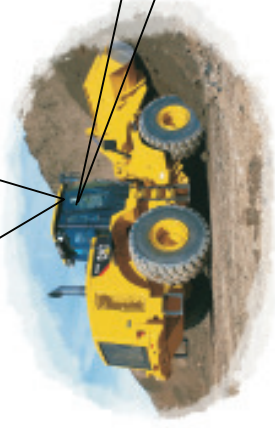

LIBRA, mit den voll dynamischen und eichfähigen Wiegesystemen machen Sie Ihren Radlader zur Waage!

Neben der klassischen Lieferscheinerstellung ist es möglich, Lieferscheine für nicht verworgene Artikel sowie Barverkaufsrechnungen zu erstellen.

Neben dem reihen sich auch WLAN, Bluetooth, UMTS/GPRS, Funk, GPS sowie USB & RS232 Schnittstellen in den Standard ein.

- Optimiertes Bedienkonzept (Touchdisplay)
- Flexible Anzeigeanpassung W-Lan, UMTS/GPRS, Funk möglich
- Rezept- und Haldenverwaltung Integriert
- Abnehmbares Bedienteil
- Montage innerhalb eines Tages